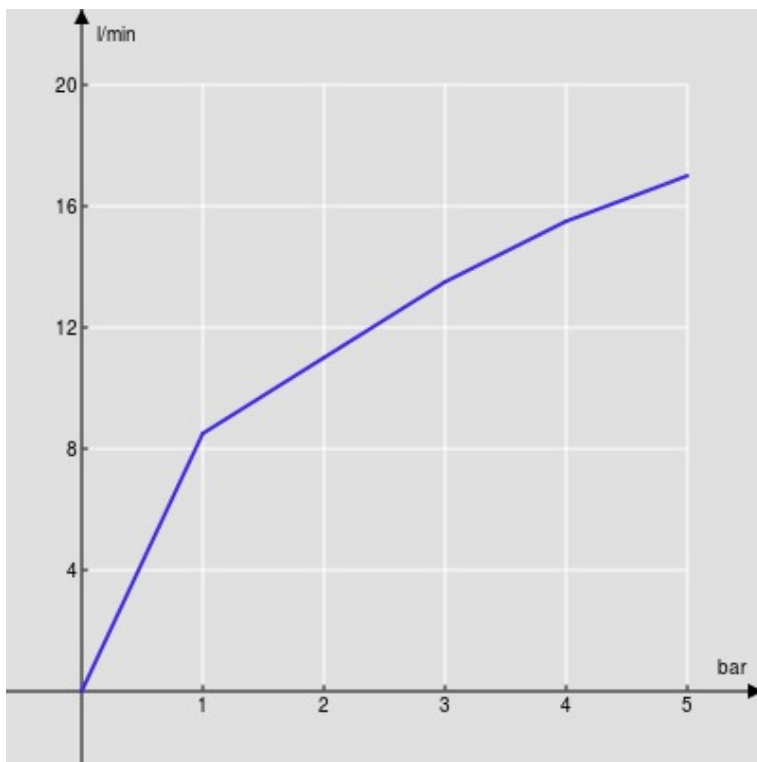

SPECIFICHE

Monocomando

Inox

Bocca girevole 360°

Aeratore anticalcare M 24 x 1

Flessibili inox ø 3/8"

Limitatore di portata con freno al 50%

Imballo: 56,5 x 29 x 7,1 cm / 0,011633 m³ / 2,72 kg

CERTIFICAZIONI

DIAGRAMMA DI PORTATA: ACQUA CALDA/FREDDA

— Aeratore

DIAGRAMMA DI PORTATA: ACQUA MISCELATA

— Aeratore